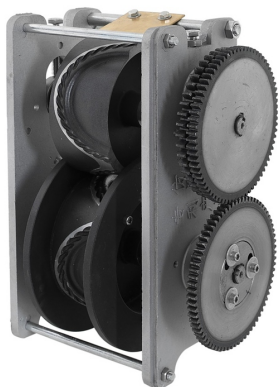

Описание товара Модуль формующий Foodatlas для JGL-160, Полумесяц Ровный, 100 гр

Описание

Формующий модуль используется совместно с пельменным аппаратом **Foodatlas JGL-160** на предприятиях общественного питания и торговли для производства вареников в форме полумесяца.

Дополнительные характеристики:

- Вес одного изделия: 0,1 кг
- Вес: 21 кг
- Вес с упаковкой: 24 кг

Характеристики

Бренд Foodatlas

Информация на сайте prom-katalog.ru носит справочный характер и не является публичной офертой, определяемой ст. 437 ГК РФ.