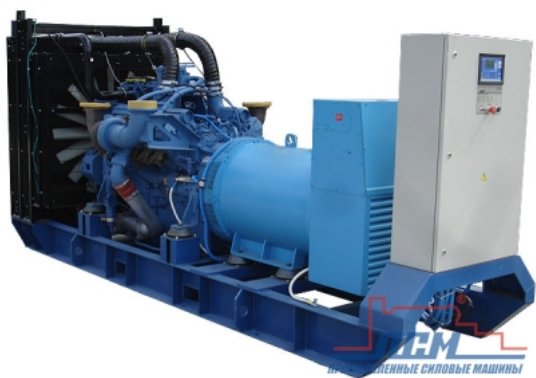

## Коммерческое предложение от 13.04.2025

Наименование товара: Дизельный генератор ПСМ ADM-730

Ссылка на товар: [https://prom-katalog.ru/catalog/dizelnye-generatory/dizelnyj\\_generator\\_psm\\_adm\\_730](https://prom-katalog.ru/catalog/dizelnye-generatory/dizelnyj_generator_psm_adm_730)

### Характеристики

Мощность номинальная	728 кВт (910 кВА)
Мощность максимальная	800 кВт (1001 кВА)
Коэффициент мощности	0.8 cos φ
Напряжение	230/400 В
Исполнение	открытое
Пуск	электростартер
Степень автоматизации	1 - ручной пуск
Ток	1313 А
Модель	ПСМ ADM-730
Производитель двигателя	MTU
Модель двигателя	16V2000G16F
Рабочий объем двигателя	35.7 л
Система охлаждения	жидкостная
Объем системы охлаждения	70 л
Объем системы смазки	102 л

Частота вращения двигателя	1500 об/мин
Топливо	дизель
Объем топливного бака	1000 л
Расход топлива при 75% нагрузке	141 л/ч
Время автономной работы при 75% мощности	7.1 ч
Рейтинг экономичности	4.15
Число фаз	3
Производитель генератора	Marathon Electric
Частота	50 Гц
Тип генератора	Синхронный
Напряжение в системе электрооборудования	24 В
Производитель панели управления	Deif
Модель панели управления	CGC-400
Степень защиты	IP 23
Масса	6100 кг
Длина	4100 мм
Ширина	1750 мм
Высота	1810 мм
Страна происхождения	Россия
Гарантия	1 год
Бренд	ПСМ