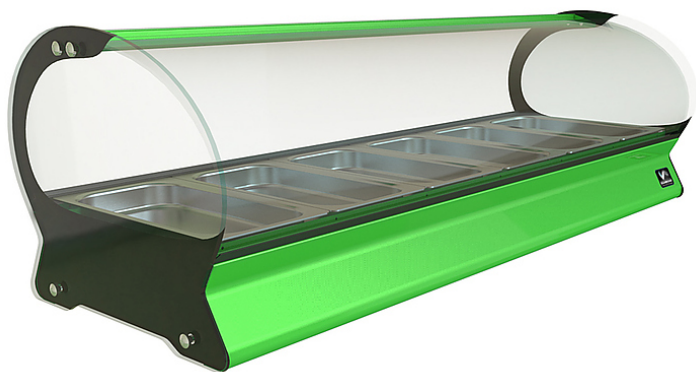

## Коммерческое предложение от 09.04.2025

Наименование товара: Витрина тепловая Кобор SE-10H зеленая

Ссылка на товар: [https://prom-katalog.ru/catalog/vitriiny-teplovye/\\_se\\_10h\\_-2027665483](https://prom-katalog.ru/catalog/vitriiny-teplovye/_se_10h_-2027665483)

### Характеристики

Установка	настольная
Температурный режим	от 30 до 80 °С
Гастронормированная	+
Напряжение	220 В
Мощность	2 кВт
Ширина	1810 мм
Глубина	395 мм
Высота	360 мм
Вес (без упаковки)	47 кг
Страна производства	Россия