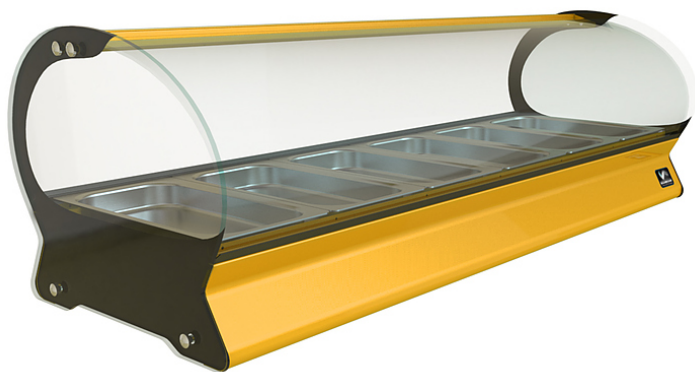

Коммерческое предложение от 09.04.2025

Наименование товара: Витрина тепловая Кобор SE-10H желтая

Ссылка на товар: https://prom-katalog.ru/catalog/vitriiny-teplovye/_se_10h_-672637237

Характеристики

| | |
|---------------------|----------------|
| Установка | настольная |
| Температурный режим | от 30 до 80 °С |
| Гастронормированная | + |
| Напряжение | 220 В |
| Мощность | 2 кВт |
| Ширина | 1810 мм |
| Глубина | 395 мм |
| Высота | 360 мм |
| Вес (без упаковки) | 47 кг |
| Страна производства | Россия |